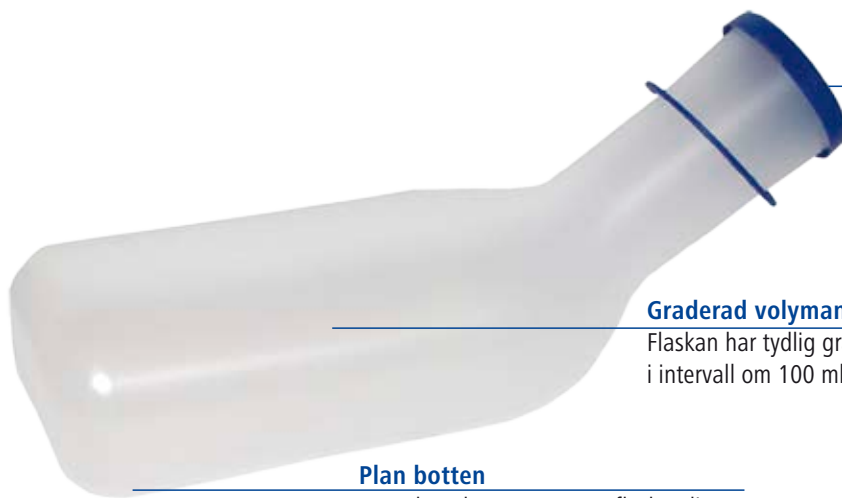

# Urinflaska med lock

## Urinuppsamlare

### **Graderad volymangivelse**

Flaskan har tydlig graderad volymangivelse i intervall om 100 ml.

### **Plan botten**

Den plana botten gör att flaskan ligger stabilt och kan ställas på högkant för enkel avläsning av volymen.